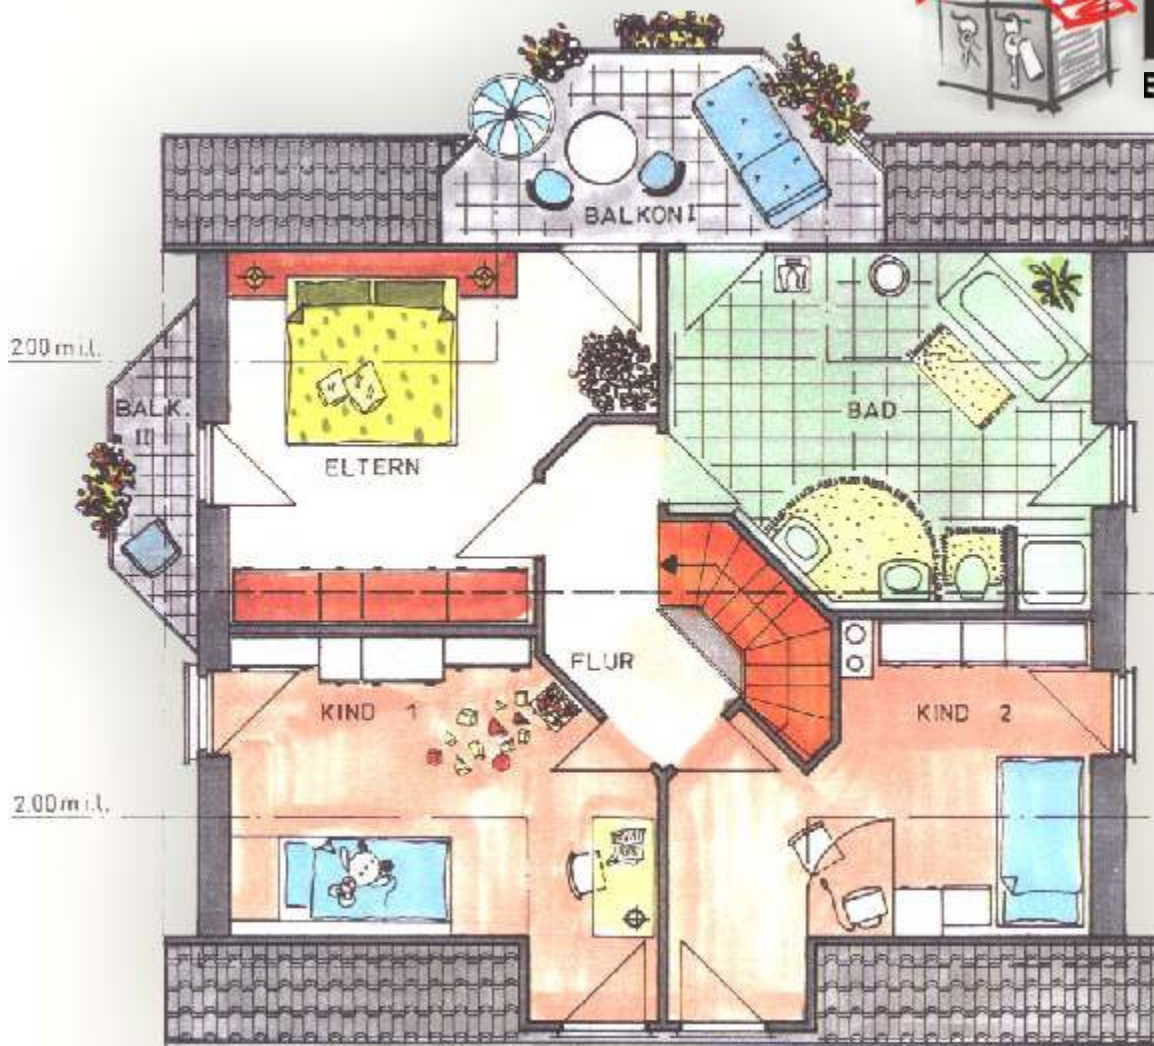

KOPP
Bau-Service-GmbH

Haus Granat

ERDGESCHOSS

Wohnen/ Essen	ca. 50,00 m ²
Küche	ca. 12,70 m ²
Diele	ca. 11,66 m ²
Garderobe	ca. 4,10 m ²
WC	ca. 3,56 m ²
überd. Terrasse	ca. 1,43 m ²

Wohnfläche ca. 83,45 m²

KELLERGESCHOSS

Nutzfläche ca. 82,17 m²

HAUS GRANAT

KOPP
Bau-Service-GmbH

Haus Granat

DACHGESCHOSS

SD 42° / Dr. 60 cm

Eltern	ca. 18,81 m ²
Balkon I	ca. 4,68 m ²
Balkon II	ca. 2,70 m ²
Bad	ca. 18,47 m ²
Flur	ca. 5,23 m ²
Kind I	ca. 15,77 m ²
Kind II	ca. 18,00 m ²

Wohnfläche ca. 85,44 m²