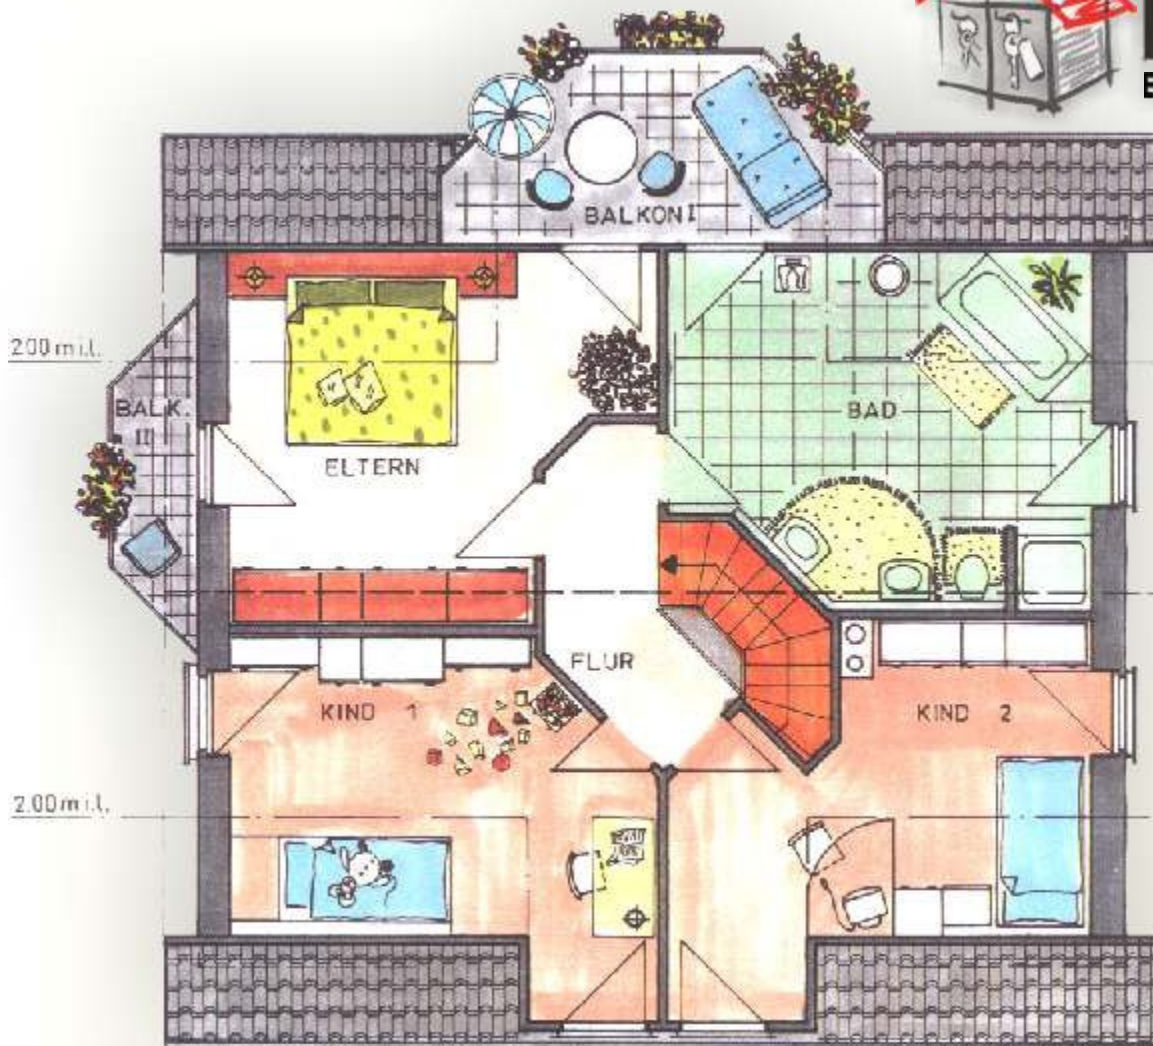

KOPP
Bau-Service-GmbH

Haus Granat

ERDGESCHOSS

Wohnen/ Essen	ca. 50,00 m ²
Küche	ca. 12,70 m ²
Diele	ca. 11,66 m ²
Garderobe	ca. 4,10 m ²
WC	ca. 3,56 m ²
überd. Terrasse	ca. 1,43 m ²

Wohnfläche ca. 83,45 m²

KELLERGESCHOSS

Nutzfläche ca. 82,17 m²

HAUS GRANAT

KOPP
Bau-Service-GmbH

Haus Granat

DACHGESCHOSS

SD 42° / Dr. 60 cm

Eltern	ca. 18,81 m ²
Balkon I	ca. 4,68 m ²
Balkon II	ca. 2,70 m ²
Bad	ca. 18,47 m ²
Flur	ca. 5,23 m ²
Kind I	ca. 15,77 m ²
Kind II	ca. 18,00 m ²

Wohnfläche ca. 85,44 m²